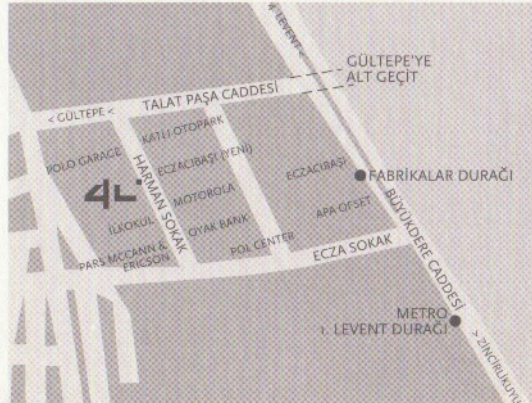

PROJE4L

İstanbul Güncel Sanat Müzesi

Harman Sokak, Harmancı Giz Plaza, Levent 80640 İstanbul

T: + 90 212 281 51 50 F: + 90 212 283 17 99 E: info@proje4L.org

www.proje4L.org

ULAŞIM

Metro: 1. Levent durağından, Gültepe yönünden çıkılır, eski Eczacıbaşı Fabrikası'nın yanından Ecza Sokak'a sapılır. Sağdan ikinci sokak Harman Sokak'tır.

Ötobüs: Fabrikalar Durağı'nda inilir. Eski Eczacıbaşı Fabrikası'nın yanından Ecza Sokak'a sapılır. Sağdan ikinci sokak Harman Sokak'tır.

PROJE4L'

BECOMING
A PLACE
TO LIVE
LEŞMEK

HÜSEYİN ALPTEKİN

CAN ALTAY